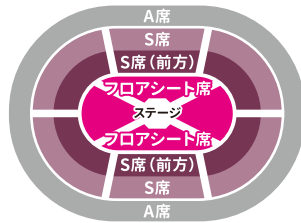

## 座席

**全席指定** 公演当日1歳以上有料・消費税含む(0歳のみ膝上無料、座席必要な場合は有料)

フロアシート席 S席(前方) S席 A席  
**6,000円 5,500円 5,000円 4,000円**

車いす席(スタンド) 手話通訳席(スタンド)  
**5,000円** ※一般販売のみ **5,000円** ※一般販売のみ

ご希望の方は、一般販売開始以降、チケット購入前に事務局までご連絡ください。 ※15日(土)2回目公演のみ ※インターネットからの購入受付となります。

場内図 ■フロアシート席 ■S席(前方) ■S席 ■A席

	開場	開演	終演予定
1回目	9:30	10:30	11:30
2回目	13:00	14:00	15:00
3回目	16:20	17:20	18:20

●フロアシート席は、あらかじめ敷かれたマットに座ってのご観覧となります。

**来場者限定  
スペシャルパワーライト  
プレゼント!**

- 会場入場時、チケットもぎりの際にお渡しいたします。必ずお受け取りください。
- お渡しは、チケット1枚につき、1つまでとさせていただきます。
- 来場されたお客様限定のサービスとなります。来場されないお客様分のお渡しや後日郵送はできません。予めご了承ください。