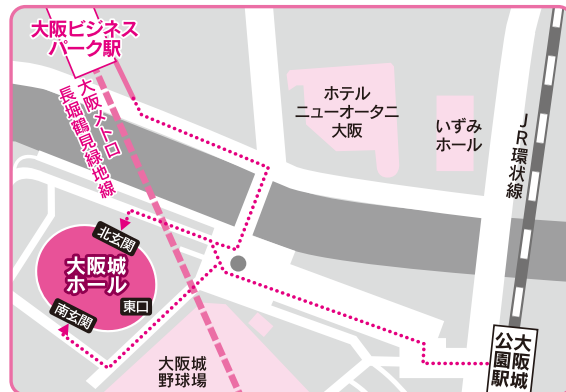

※チケット購入に関するご不明点・個別の対応が必要な方は事務局までご連絡をお願いいたします。

場内図 ■フロアシート席 ■S席 ■A席

	開場	開演	終演予定
1回目	9:30	10:30	11:30
2回目	13:00	14:00	15:00
3回目	16:20	17:20	18:20

●フロアシート席は、あらかじめ敷かれたマットに座ってのご観覧となります。

### 来場者限定 スペシャルパワーライト プレゼント!

- 会場入場時、チケットもぎの際にお渡しいたします。必ずお受け取りください。
- お渡しは、チケット1枚につき、1つまでとさせていただきます。
- 来場されたお客様限定のサービスとなります。来場されないお客様分のお渡しや後日郵送はできません。予めご了承ください。

※画像はイメージです

### 交通案内図 大阪城ホール

- 大阪ビジネスパーク駅(大阪メトロ長堀鶴見緑地線)より徒歩5分
- 大阪城公園駅(JR環状線)より徒歩5分