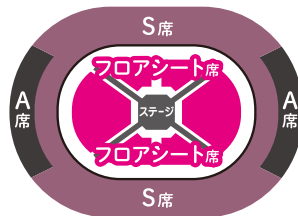

## 座席

**全席指定** 公演当日1歳以上有料・消費税含む(0歳のみ膝上無料、座席必要な場合は有料)

フロアシート席 S席 A席

**6,000円 5,000円 4,000円**

車いす席(スタンド) ※一般販売のみ 手話通訳席(スタンド) ※一般販売のみ

[WEBサイトからの購入受付] [WEBサイトからの購入受付]

**5,000円** ※チケット購入後、公演日までに必ず事務局までご連絡ください。 **5,000円** ※29日(土)公演のみ

※チケット購入に関するご不明点・個別の対応が必要な方は事務局までご連絡をお願いいたします。

場内図 ■フロアシート席 ■S席 ■A席

	開場	開演	終演予定
1回目	9:30	10:30	11:30
2回目	13:00	14:00	15:00
3回目	16:20	17:20	18:20

●フロアシート席は、あらかじめ敷かれたマットに座ってのご観覧となります。