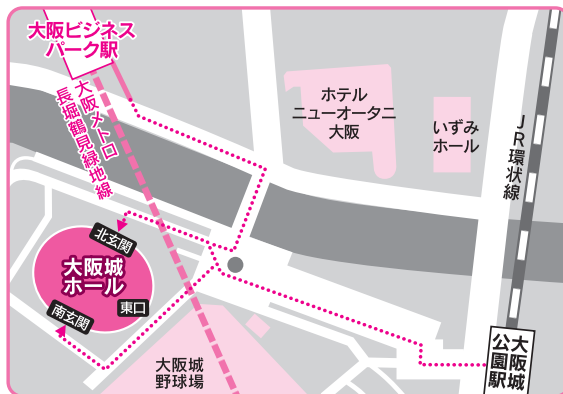

場内図 ■ S席 ■ A席

	開場	開演	終演予定
1回目	9:30	10:30	11:30
2回目	13:00	14:00	15:00
3回目	16:20	17:20	18:20

- S席をご購入の際、アリーナ・スタンドのエリア指定はできません。
- アリーナ席は、あらかじめ敷かれたマットに座ってのご観覧となります。

来場者限定プレゼント!!

スペシャルステージ 特製グッズ
スペシャルパワーライト

- 会場入場時、チケットもぎりの際にお渡しいたします。必ずお受け取りください。
- お渡しは、チケット1枚につき、1つまでとさせていただきます。
- 来場されたお客様限定のサービスとなります。来場されないお客様分のお渡しや後日郵送はできません。予めご了承ください。

交通案内図

大阪城ホール 大阪市中央区大阪城3番1号

- 大阪ビジネスパーク駅(大阪メトロ長堀鶴見緑地線)より徒歩5分
- 大阪城公園駅(JR環状線)より徒歩5分

ご来場の皆様へお知らせ

大阪城ホールには、駐車場はございません。
ご来場の際は、公共の交通機関をご利用ください。