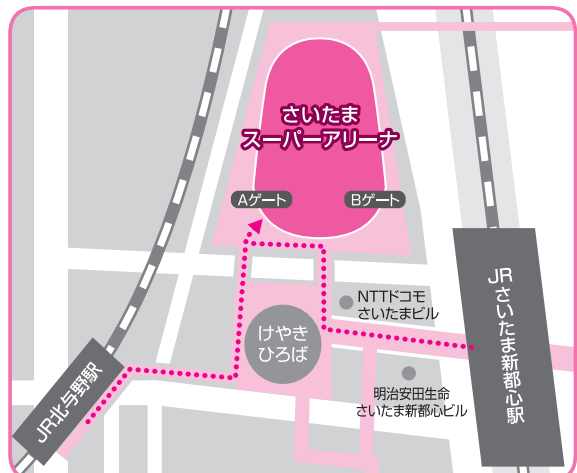

車いす席  
(A席のみ)

一般販売のみで受付  
ご希望の方は**チケットご購入前**に必ず  
事務局 (TEL.0570-017-999) までご連絡ください。

場内図 ■ S席 ■ A席

開場 開演 終演予定

回数	開場	開演	終演予定
1回目	9:30	10:40	11:40
2回目	13:00	14:10	15:10
3回目	16:10	17:20	18:20

- S席をご購入の際、アリーナ・スタンドのエリア指定はできません。
- アリーナ席は、あらかじめ敷かれたマットに座ってのご観覧となります。

## 交通案内図

さいたまスーパーアリーナ さいたま市中央区  
新都心8番地

- JR京浜東北線・上野東京ライン(宇都宮線・高崎線)  
「さいたま新都心」駅下車、徒歩約3分  
(※湘南新宿ラインは「さいたま新都心」駅には停車いたしません。)
- JR埼京線「北与野」駅下車、徒歩約7分

さいたま新都心周辺はかなりの混雑・渋滞・駐車場不足が予想されますので、ご来場の際は、公共交通機関をご利用ください。