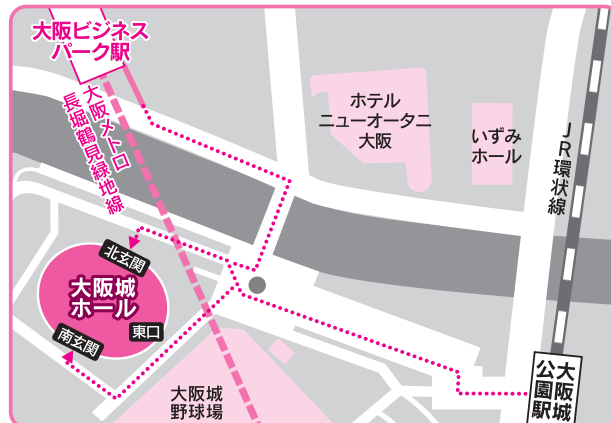

一般販売のみで受付
ご希望の方は**チケットご購入後に必ず**
事務局 (TEL.0570-200-878) までご連絡ください。

場内図 ■ S席 ■ A席

開場 開演 終演予定

	開場	開演	終演予定
1回目	9:30	10:30	11:30
2回目	13:00	14:00	15:00
3回目	16:20	17:20	18:20

- S席をご購入の際、アリーナ・スタンドのエリア指定はできません。
- アリーナ席は、あらかじめ敷かれたマットに座ってのご観覧となります。

交通案内図

大阪城ホール

大阪府中央区大阪城3番1号

- 大阪ビジネスパーク駅(大阪メトロ長堀鶴見緑地線)より徒歩5分
- 大阪城公園駅(JR環状線)より徒歩5分

ご来場の皆様へお知らせ

大阪城ホールには、駐車場はございません。
ご来場の際は、公共の交通機関をご利用ください。