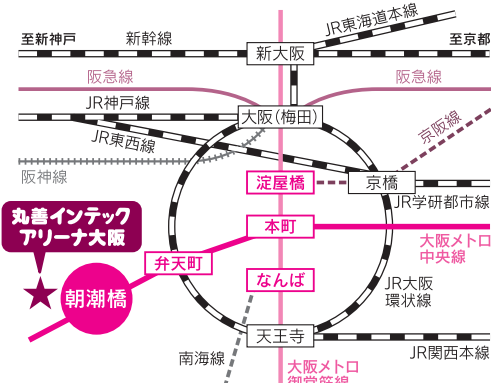

車いす席 車いす席(S席スタンドのみ)をご希望の方は**チケットご購入前**に必ず事務局(TEL.0570-200-878)までご連絡ください。

- お願い
- 客席内での携帯電話・カメラによる写真撮影・録音・録画は禁止です。
 - ベビーカーは、ベビーカー預かり所(屋外テント)でお預かりします。
 - 客席内での食事はできません。ロビーの所定の飲食場所をご利用ください。
 - 公演の模様を収録し、映像商品等に使用する予定です。

場内図

■ S席
■ A席

	開場	開演	終演予定
1回目	9:30	10:30	11:30
2回目	12:45	13:45	14:45
3回目	15:55	16:55	17:55

交通案内図

丸善インテック アリーナ大阪 (大阪市中央体育館)

大阪市港区田中3-1-40

ご来場の皆様へお知らせ

会場周辺はかなりの混雑・渋滞・駐車場不足が予想されます。開演時間に間に合わない場合もありますので、**公共の交通機関**をご利用ください。

公共交通機関 大阪メトロ中央線「朝潮橋」(2-A出口)より徒歩5分

私たちはこのイベントを応援しています。

ダイワハウス