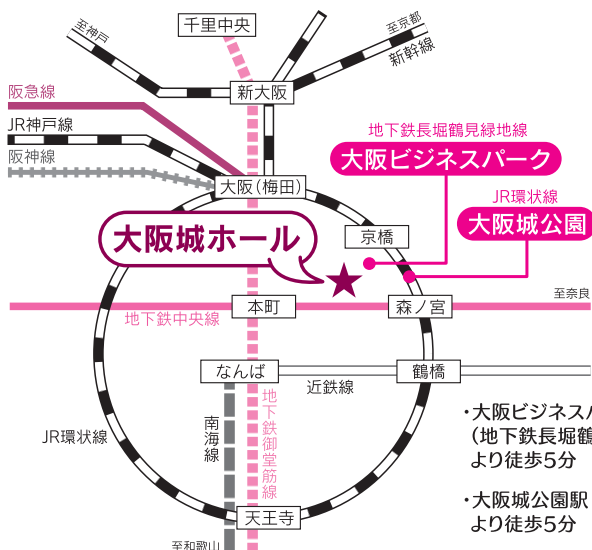

●S席をご購入の際、アリーナ・スタンドのエリア指定はできません。●アリーナ席は、あらかじめ敷かれたマットに座ってのご観覧となります。

★ **車いす席** ★ 車いす席(スタンドのみ)をご希望の方は**S席**をお買い求めの上、事務局(TEL.0570-200-878)までご連絡ください。

- お願い
- インターネットオークションなどへの転売を目的としたチケット購入は固くお断りします。
 - 会場が広いので、時間には余裕を持ってお越しください。
 - 客席内での携帯電話・カメラによる写真撮影・録音・録画は禁止させていただきます。
 - 客席内でのお食事はできません。
 - ベビーカーは、ベビーカー預かり所(屋外テント)でお預かりします。
 - 公演当日映像の収録をおこないます。

場内図

開場 開演 終演予定

	開場	開演	終演予定
1回目	9:30	10:30	11:30
2回目	13:00	14:00	15:00
3回目	16:20	17:20	18:20

交通案内図 大阪城ホール

大阪市中央区
大阪城3番1号

- 大阪ビジネスパーク駅(地下鉄長堀鶴見緑地線)より徒歩5分
- 大阪城公園駅(JR環状線)より徒歩5分

ご来場の皆様へお知らせ
大阪城ホールには、駐車場はございません。ご来場の際は、公共の交通機関をご利用ください。