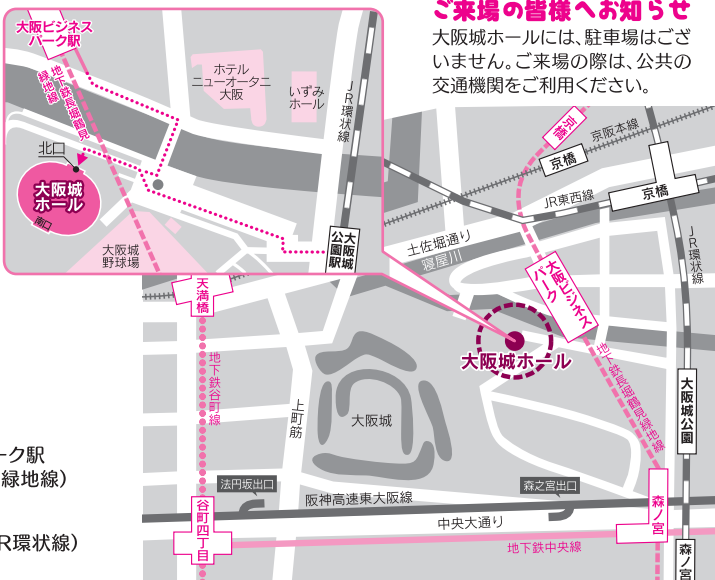

●S席をご購入の際、アリーナ・スタンドのエリア指定はできません。●アリーナ席は、あらかじめ敷かれたマットに座ってのご観覧となります。

★ **車いす席** ★ 車いす席(スタンドのみ)をご希望の方は**S席**をお買い求めの上、事務局(TEL.0570-200-878)までご連絡ください。

- お願い
- インターネットオークションなどへの転売を目的としたチケット購入は固くお断りします。
 - 会場が広いので、時間には余裕を持ってお越しください。
 - 客席内での携帯電話・カメラによる写真撮影・録音・録画は禁止させていただきます。
 - 客席内でのお食事はできません。
 - ベビーカーは、ベビーカー預かり所(屋外テント)でお預かりします。
 - 公演当日映像の収録をおこないます。

場内図

開場 開演 終演予定

	開場	開演	終演予定
1回目	9:30	10:30	11:30
2回目	13:00	14:00	15:00
3回目	16:20	17:20	18:20

交通案内図 大阪城ホール

大阪市中央区
大阪城3番1号

- 大阪ビジネスパーク駅(地下鉄長堀鶴見緑地線)より徒歩5分
- 大阪城公園駅(JR環状線)より徒歩5分

ご来場の皆様へお知らせ
大阪城ホールには、駐車場はございません。ご来場の際は、公共の交通機関をご利用ください。