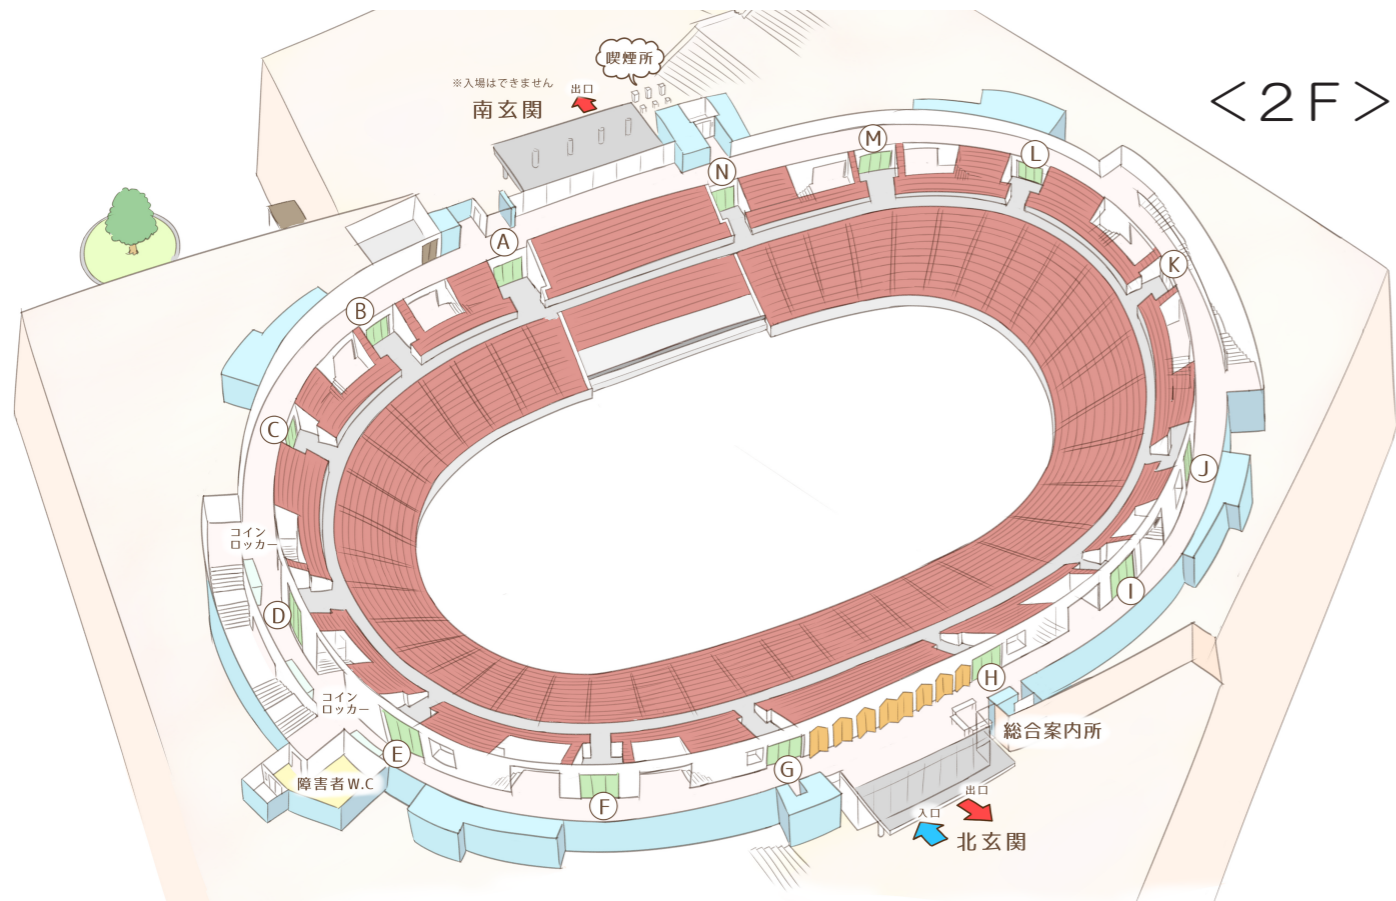

大阪公演 会場案内図

会場周辺図

<お願い>

- ・会場が広い為、開演30分前までのご来場をおすすめいたします。
- ・大阪城ホールには、駐車場はございません。公共の交通機関をご利用ください。
- ・会場内は全面禁煙となります。2F「南玄関外」の喫煙所をご利用ください。
- ・客席内での携帯・カメラによる写真撮影・録音・録画は禁止させていただきます。
- ・トイレの男女区分は、当日変更になる可能性があります。ご了承ください。