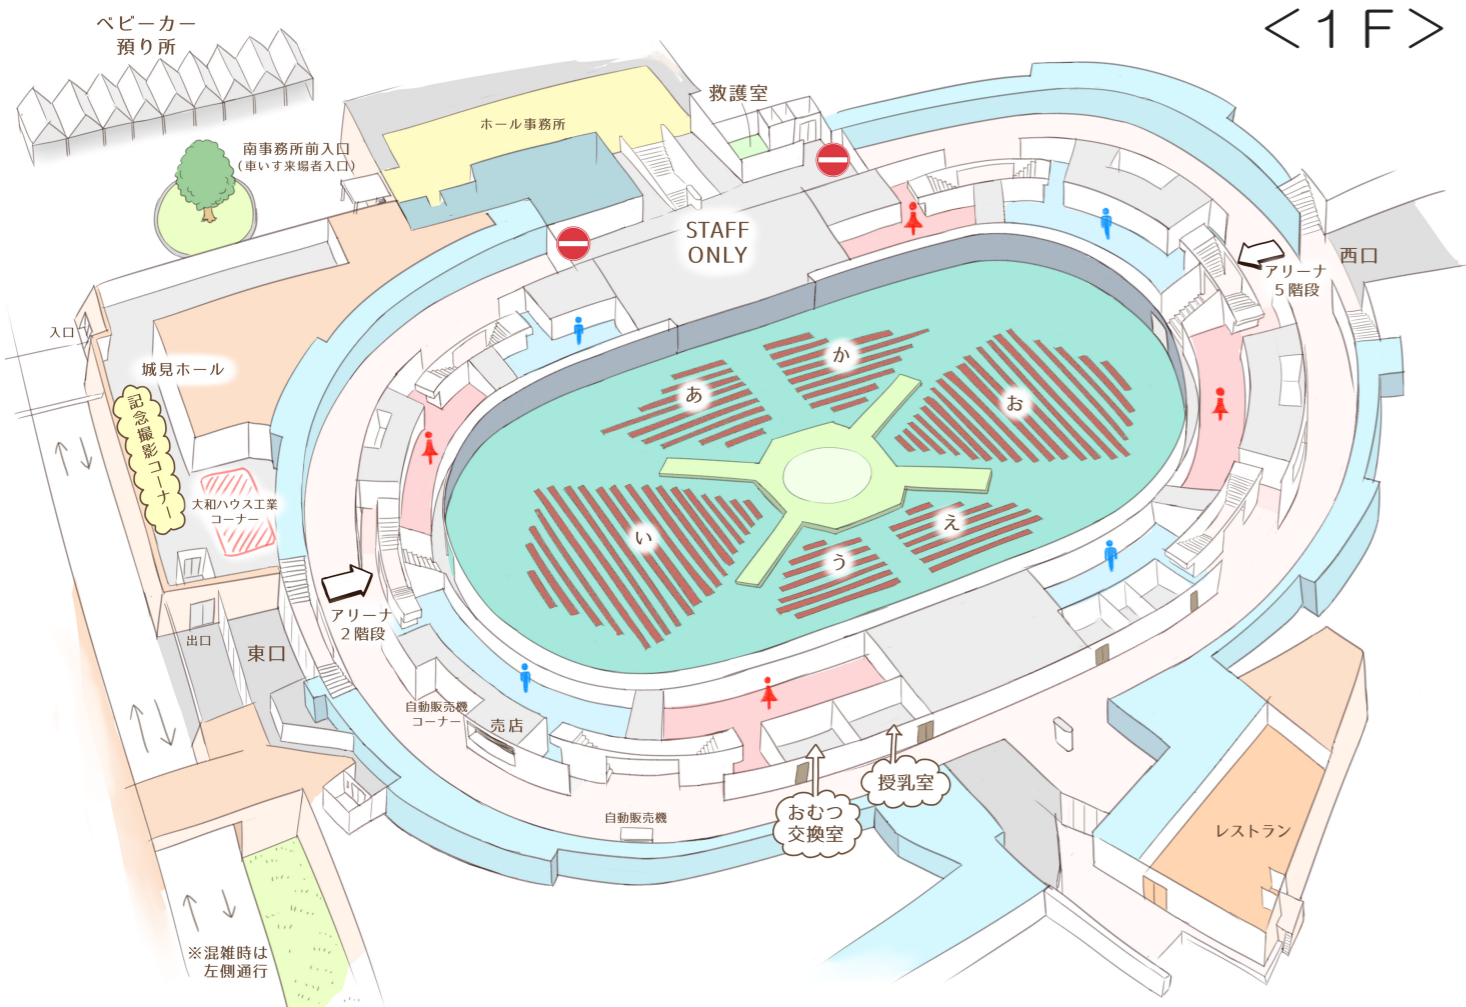

大阪公演 会場案内図

会場周辺図

<お願い>

- ・会場が広い為、開演30分前までのご来場をおすすめいたします。
- ・大阪城ホールには、駐車場はございません。公共の交通機関をご利用ください。
- ・会場内は全面禁煙となります。2F「南玄関外」の喫煙所をご利用ください。
- ・客席内での携帯・カメラによる写真撮影・録音・録画は禁止させていただきます。
- ・トイレの男女区分は、当日変更になる可能性があります。ご了承ください。