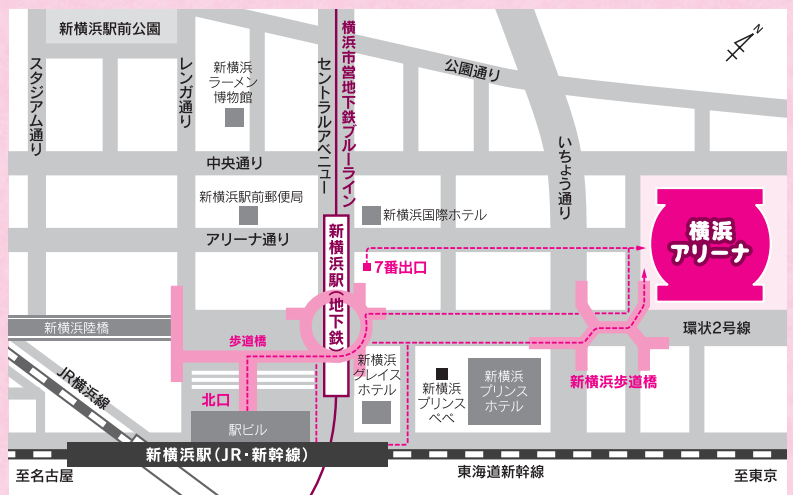

### 場内図

■ S席  
■ A席

## 交通案内図

**横浜アリーナ** 横浜市港北区新横浜3-10

### ご来場の皆様へお知らせ

横浜アリーナには駐車場はございません。  
ご来場の際は、**公共の交通機関**をご利用ください。

### 公共交通機関

新幹線・JR横浜線・横浜市営地下鉄ブルーライン「**新横浜駅**」から徒歩約5分!

- 横浜市営地下鉄ブルーライン「新横浜駅」7番出入口より、徒歩4分
- JR新幹線「新横浜駅」東口より、徒歩5分
- JR横浜線「新横浜駅」北口より、徒歩5分

私たちはこのイベントを応援しています。

**ダイワハウス**