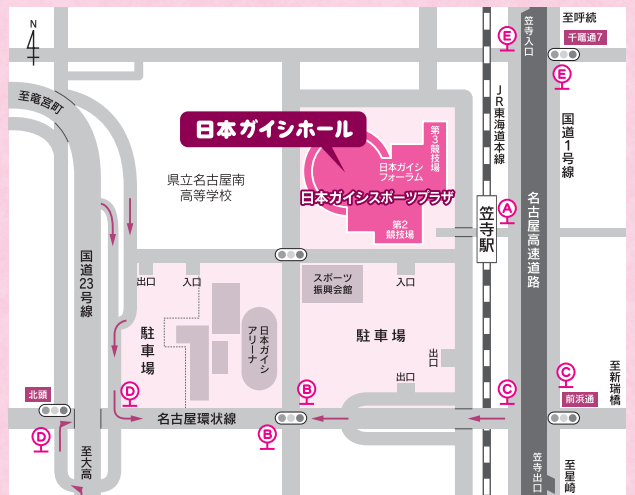

- お願い**
- インターネットオークションなどへの転売を目的としたチケット購入は固くお断りします。
 - 会場が広いので、時間には余裕を持ってお越しください。
 - 客席内での携帯電話・カメラによる写真撮影・録音・録画は禁止させていただきます。
 - 客席内での飲食はできません。
 - ベビーカーは、ベビーカー預かり所でお預かりします。(ホール内への持ち込みはできません。)

	開場	開演	終演予定
1回目	9:30	10:30	11:30
2回目	12:45	13:45	14:45
3回目	15:55	16:55	17:55

場内図

■ S席
■ A席

交通案内図

日本ガイシホール 名古屋市南区東又兵衛町5-1-16

ご来場の皆様へお知らせ

日本ガイシホール周辺はかなりの混雑・渋滞・駐車場不足が予想されます。開演時間に間に合わない場合もありますので、**公共の交通機関**をご利用いただきますよう、お願い申し上げます。

公共交通機関 JR東海道本線「笠寺」駅下車、連絡橋で徒歩3分

バス停のご案内

④笠寺駅 ⑤日本ガイシスポーツプラザ ⑥南区役所 ⑦北頭 ⑧千電通7

私たちはこのイベントを応援しています。

ダイワハウス