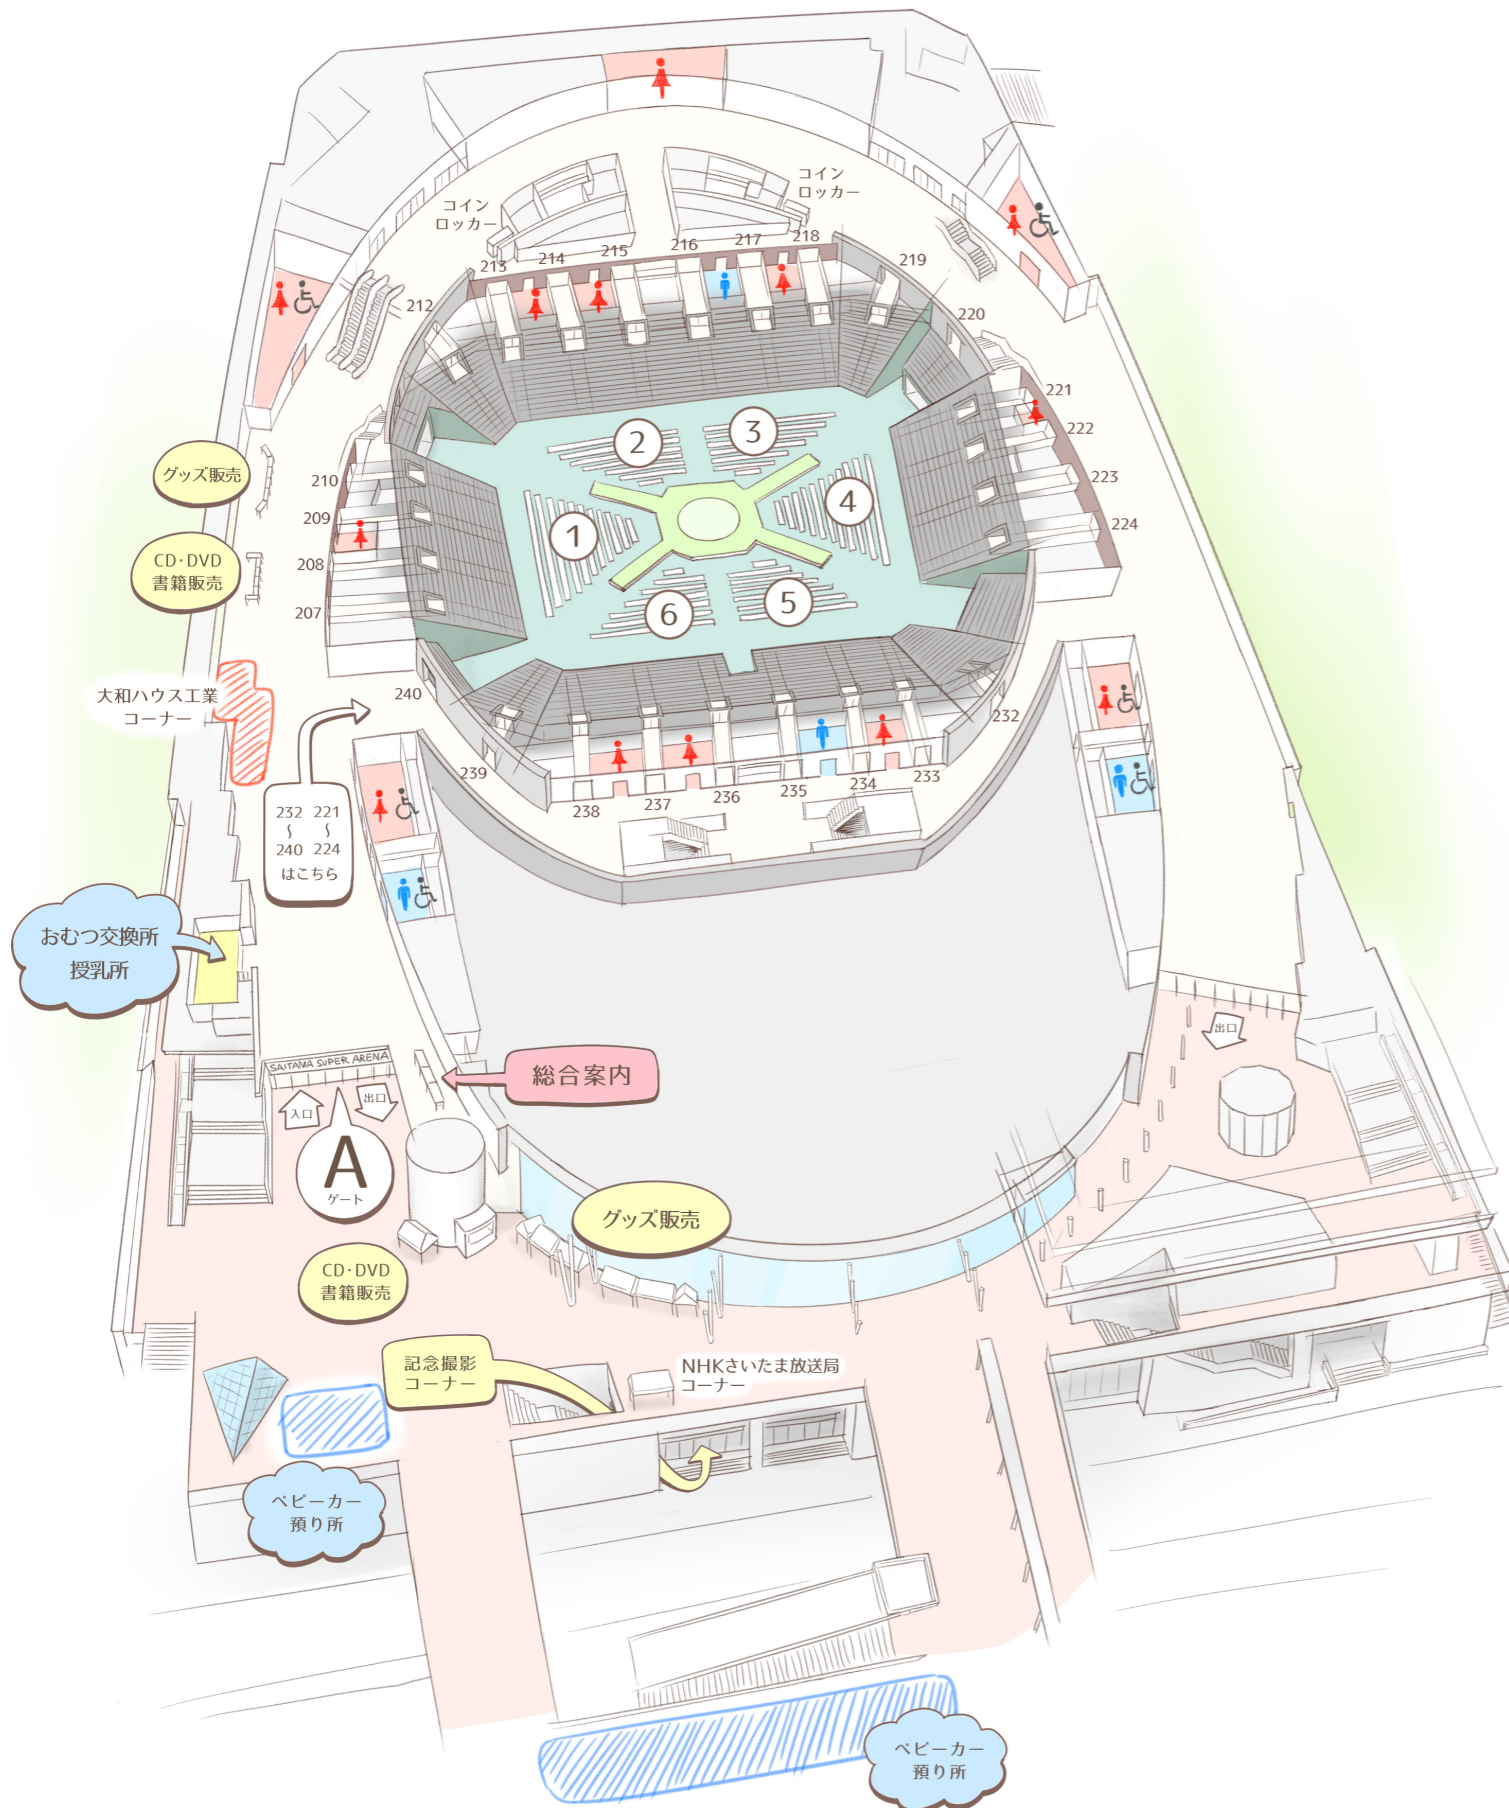

# さいたま公演 会場案内図

## 会場周辺図

### <お願い>

- ・会場が広い為、開演30分前までのご来場をおすすめいたします。
- ・会場周辺はかなりの混雑・渋滞・駐車場不足が予想されます。  
開演時間に間に合わない場合がありますので、公共の交通機関をご利用ください。
- ・会場内は全面禁煙となります。指定の喫煙所をご利用ください。
- ・客席内での携帯・カメラによる写真撮影・録音・録画は禁止させていただきます。