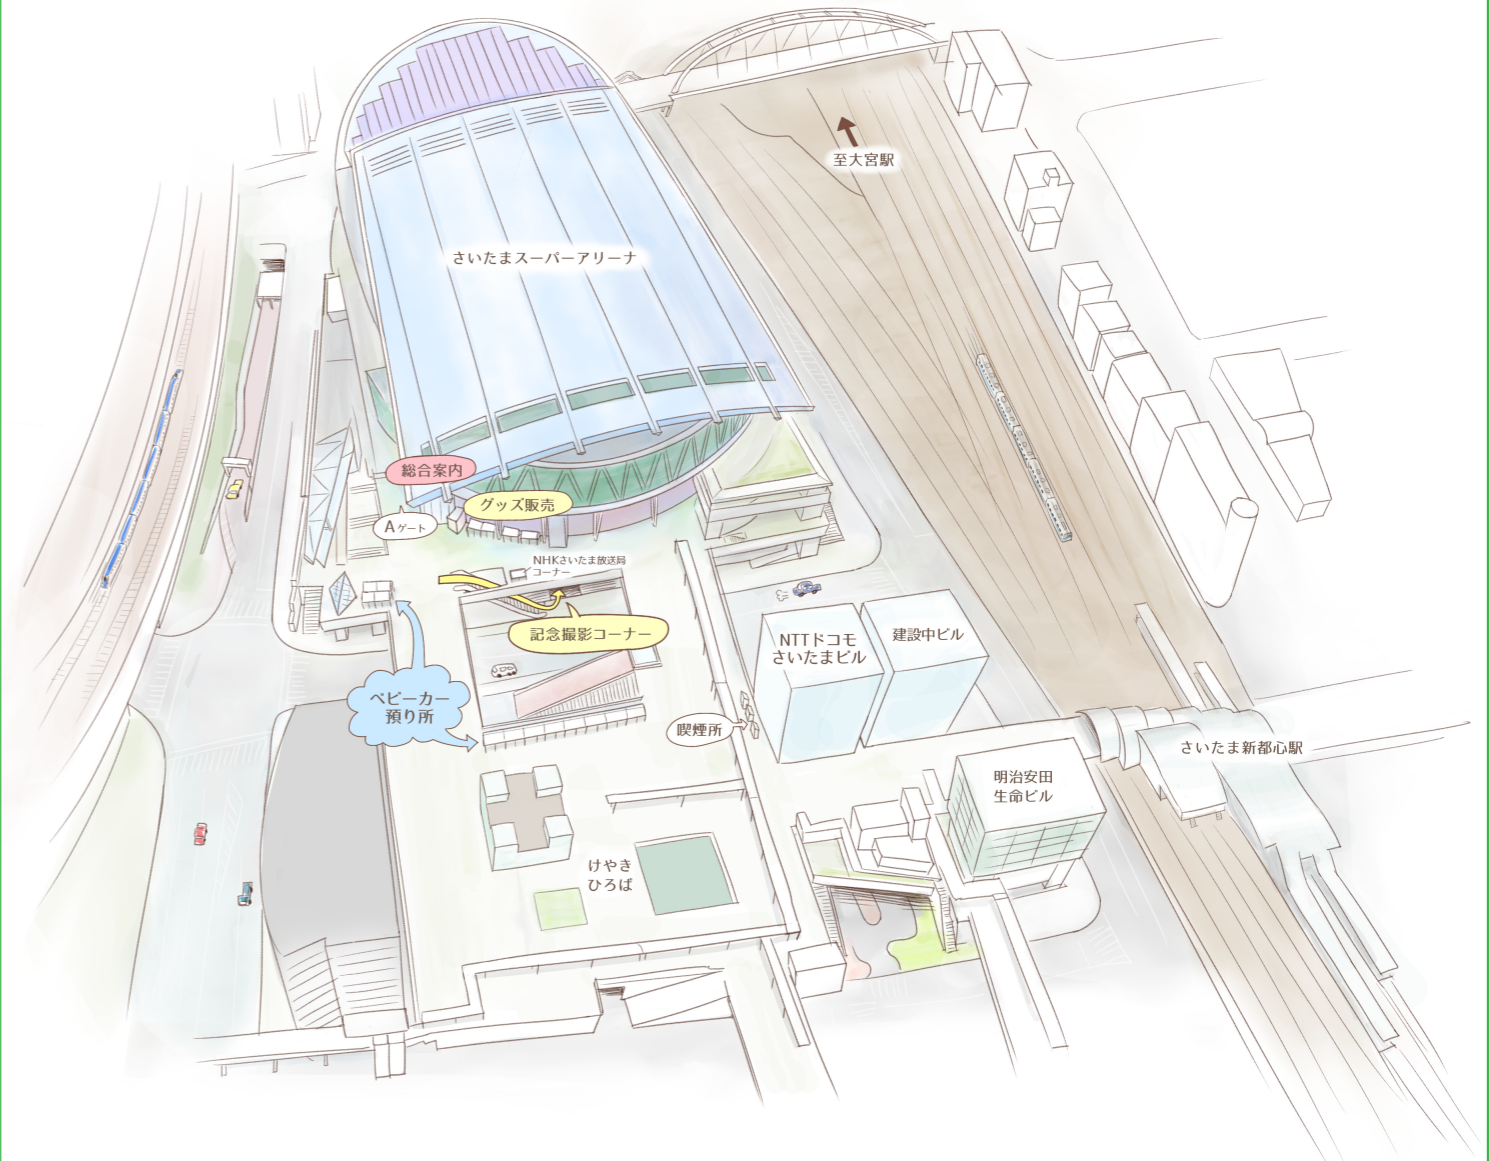

# さいたま公演 会場案内図

## 会場周辺図

### <お願い>

- ・会場が広い為、開演30分前までのご来場をおすすめいたします。
- ・会場周辺はかなりの混雑・渋滞・駐車場不足が予想されます。  
開演時間に間に合わない場合がありますので、公共の交通機関をご利用ください。
- ・会場内は全面禁煙となります。指定の喫煙所をご利用ください。
- ・客席内での携帯・カメラによる写真撮影・録音・録画は禁止させていただきます。